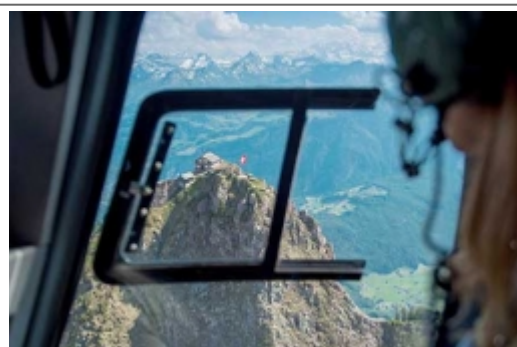

20 Min. Mythen Rundflug

max. 4 Pers.	760.00 EUR
max. 5 Pers.	870.00 EUR