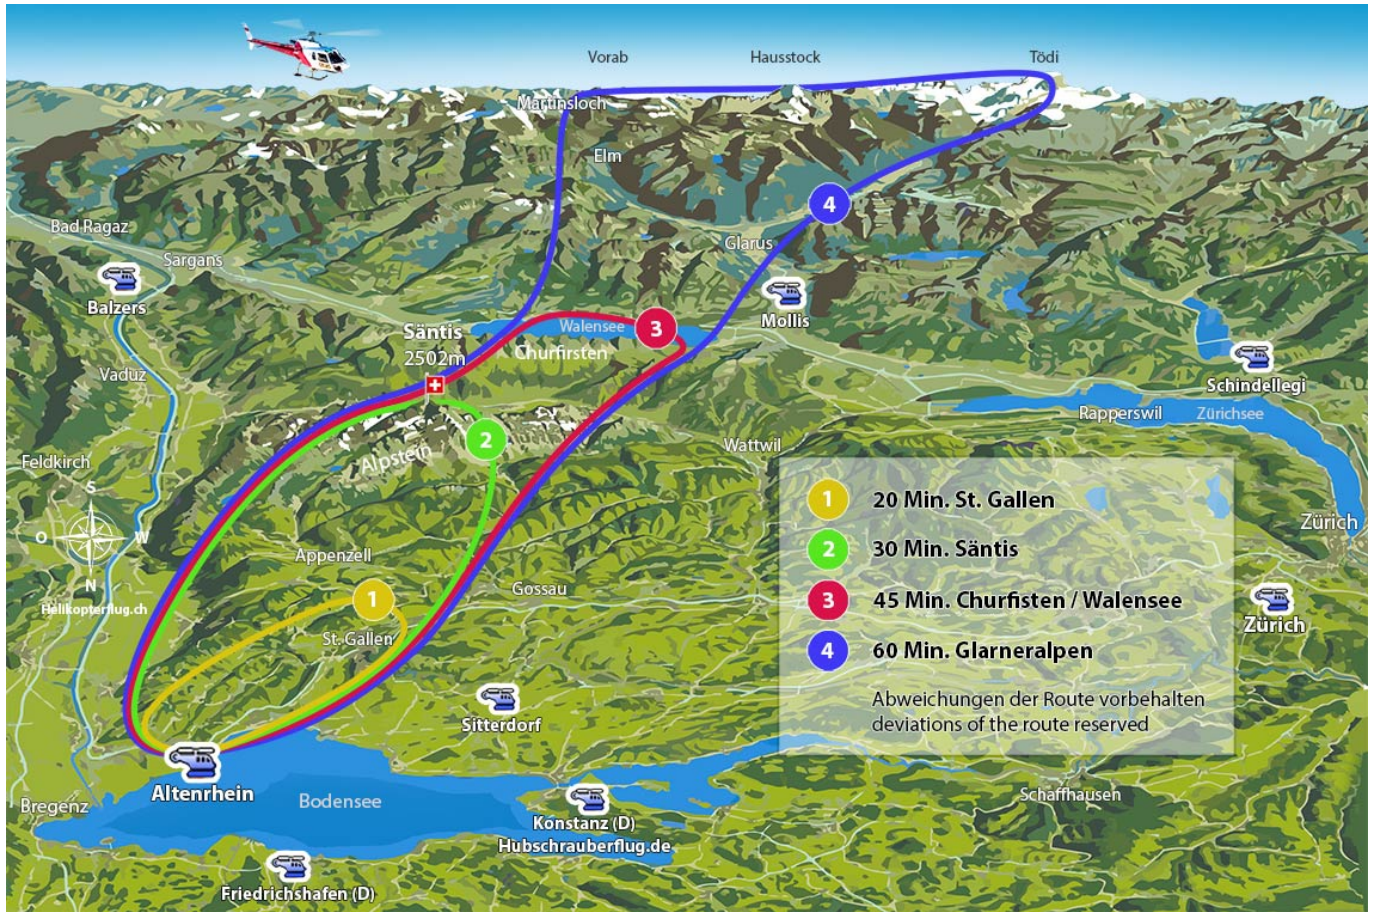

airplane trial flight

30 Min. Flugzeit 1 Pers.	350.00 EUR
30 Min. Flugzeit 2 Pers.	450.00 EUR
45 Min. Flugzeit 1 Pers.	500.00 EUR
45 Min. Flugzeit 2 Pers.	650.00 EUR

value coupons

1. Im Wert von	100.00 EUR
2. Im Wert von	200.00 EUR
3. Im Wert von	300.00 EUR
4. Im Wert von	400.00 EUR
5. Im Wert von	500.00 EUR
6. Wert im nächsten Schritt selber wählen	0.00 EUR

Panoramamap Altenrhein

Driving map to St. Gallen Altenrhein